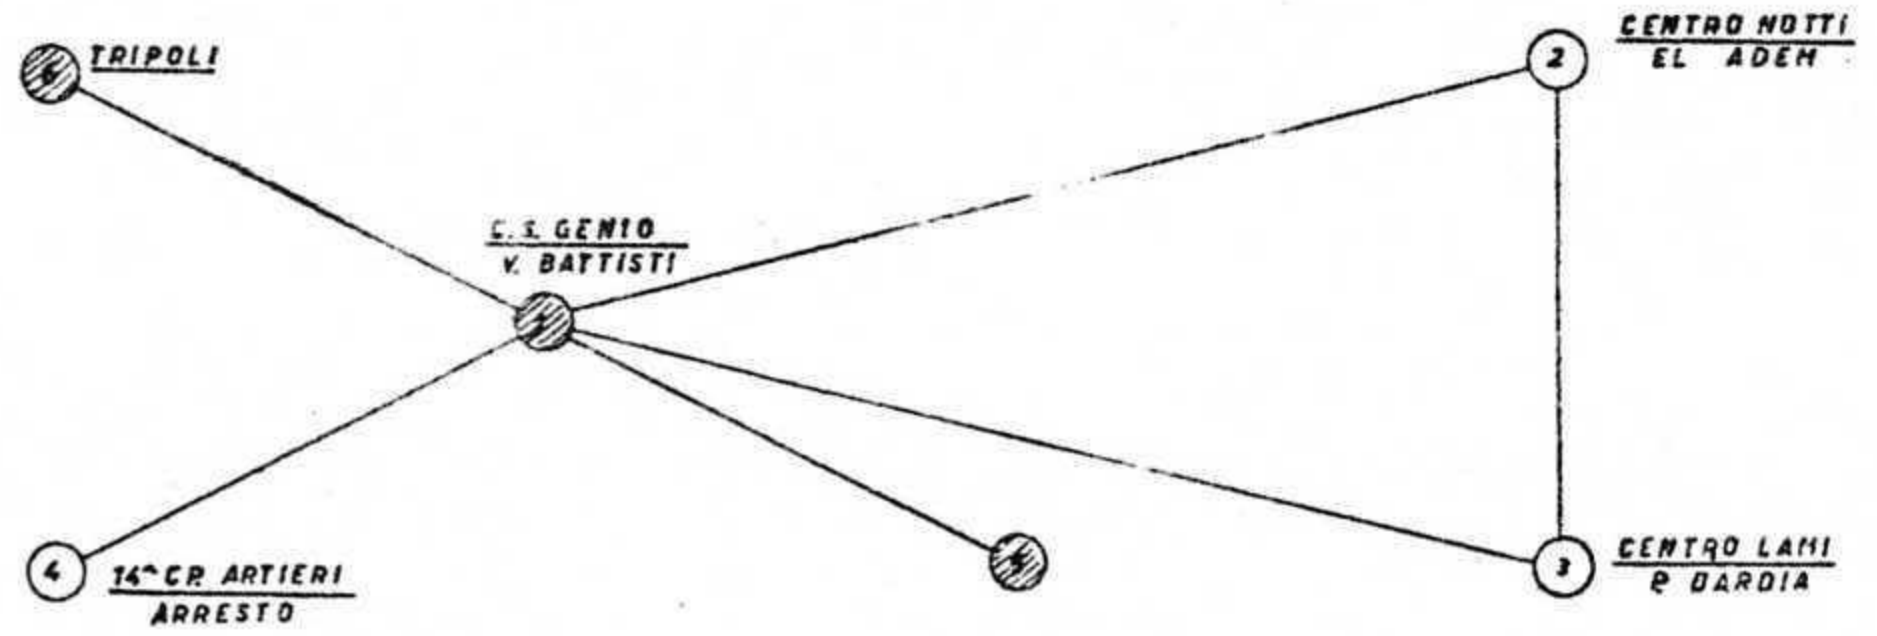

(144) compagnia  
marconisti c.s.

RETE DEL COMANDO SUPERIORE GENIO A.S.  
In atto dal ? al ?

Grafico N° 21

LEGENDA

- STAZ. A/350
- STAZ. RFOC

- 1 TOSO
- 2 GRANDI
- 3 PUGLIESE
- 4 SCODELLARO
- 5 GIBERTINI
- 6 GUIZZETTI

FREQUENZE {  
A 350: 45/50  
RFOC: 45.70/60.40

(144) compagnia  
marconisti C.S.

RETE OPERATIVA ED INFORMATIVA DEL COMANDO SU. ERIORE A.S.  
In atto dal 22-8-1941 al 20-10-1941

Grafico N° 19

LEGENDA

- STAZ. A 310
- ⊙ STAZ. A 350
- ⊕ STAZ. TERRITORIALE
- ⊗ STAZ. TEDESCA
- ⊘ STAZ. DEL XXI