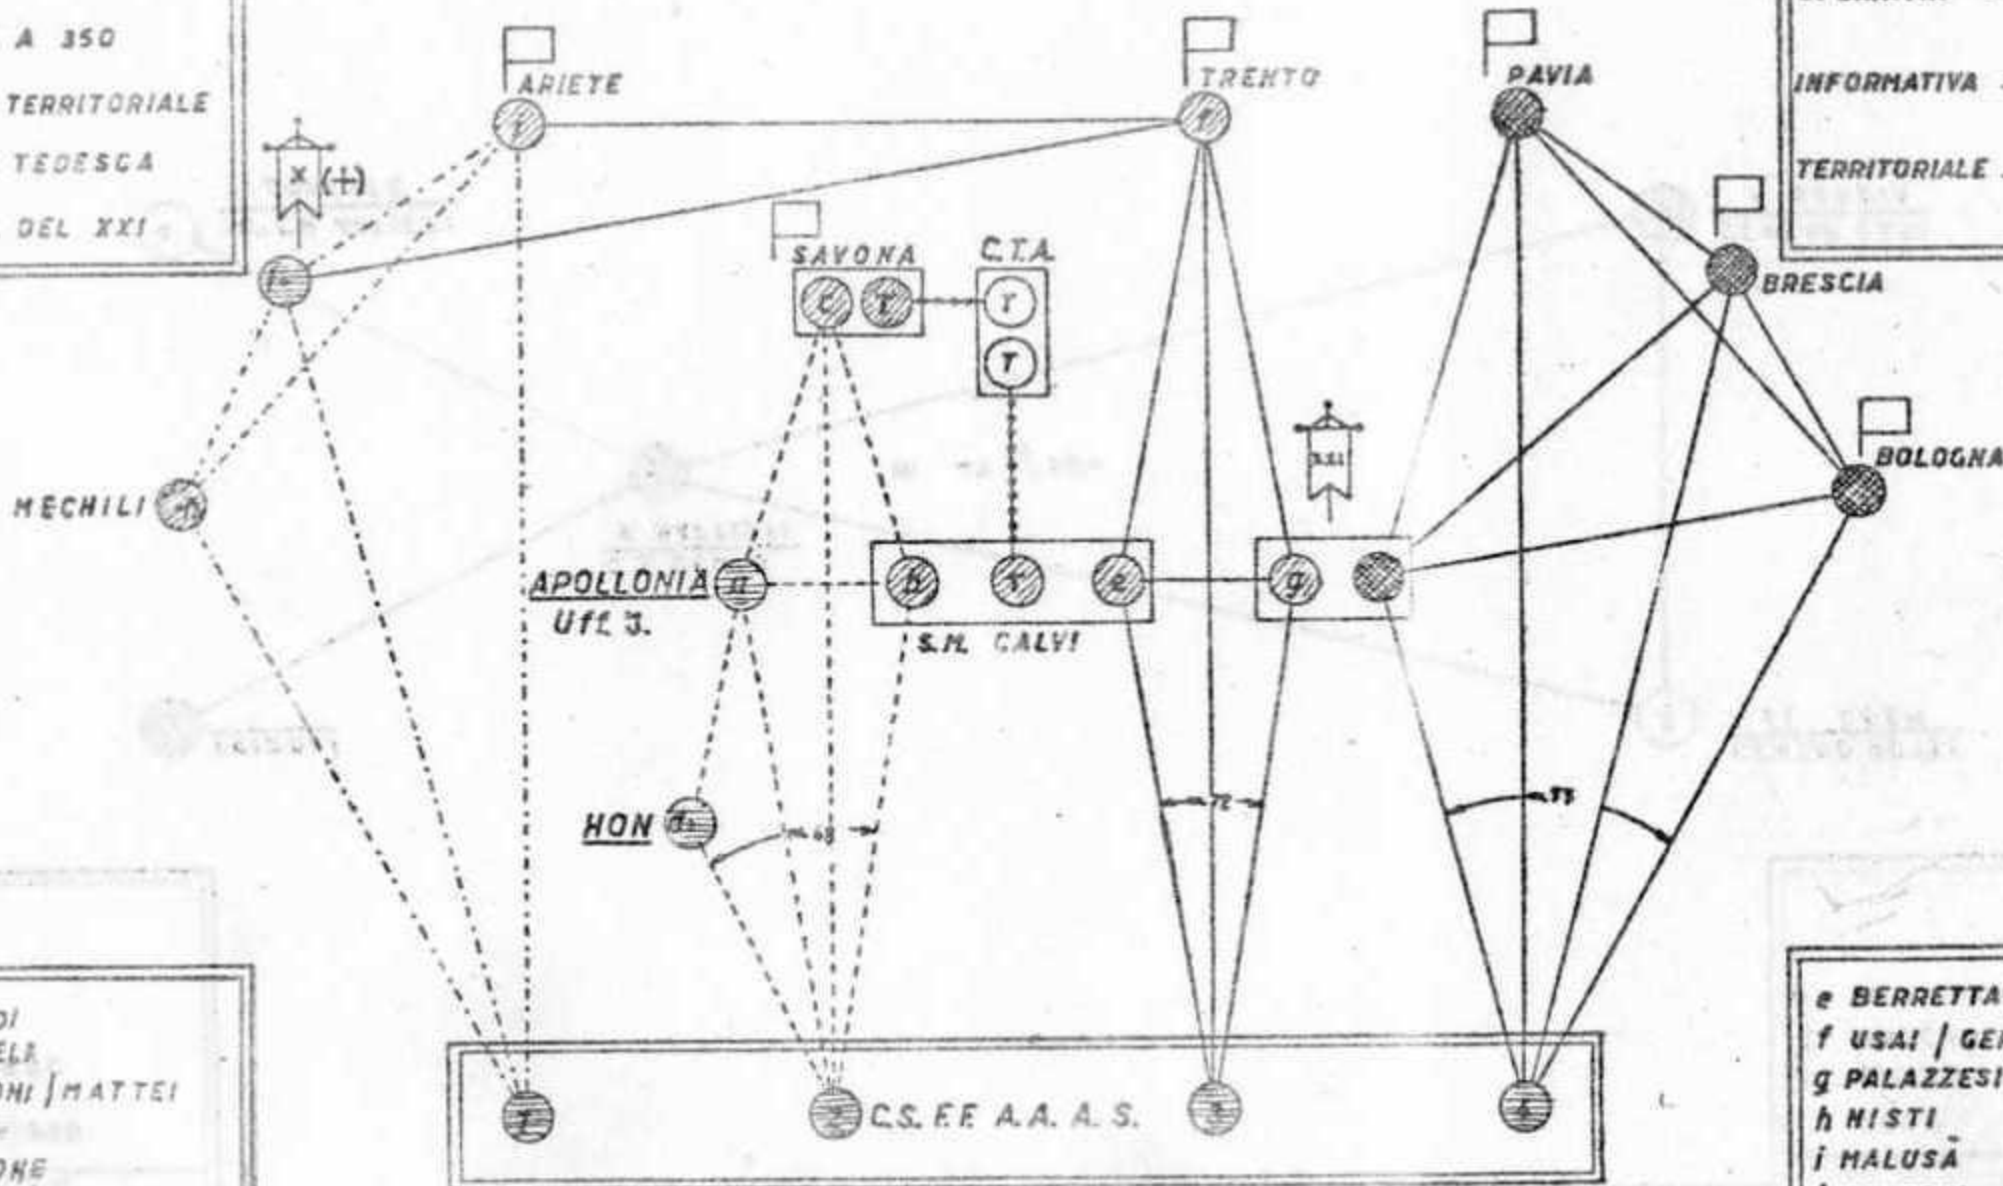

FREQUENZE {  
A 350: 45/50  
RFOC: 45.70/60.40

(144) compagnia  
marconisti C.S.

RETE OPERATIVA ED INFORMATIVA DEL COMANDO SU. ERIORE A.S.  
In atto dal 22-8-1941 al 20-10-1941

Grafico N° 19

LEGENDA

- STAZ. A 310
- ⊙ STAZ. A 350
- ⊕ STAZ. TERRITORIALE
- ⊗ STAZ. TEDESCA
- ⊘ STAZ. DEL XXI

OPERATIVA ———  
INFORMATIVA - - - -  
TERRITORIALE - - - -

- 1 SUARDI
- 2 CARNIELI
- 3 BOTTONI / MATTEI
- 4 LIONE
- a FORGIONE
- b MATTEI / LUHERY
- c CERVO
- d BOCCI

- e BERRETTA / PETRUCCI
- f USAI / GERMINARA
- g PALAZZESI
- h HISTI
- i MALUSÀ
- l SIMEONI
- (+) BERTA / D'ANNUNZI