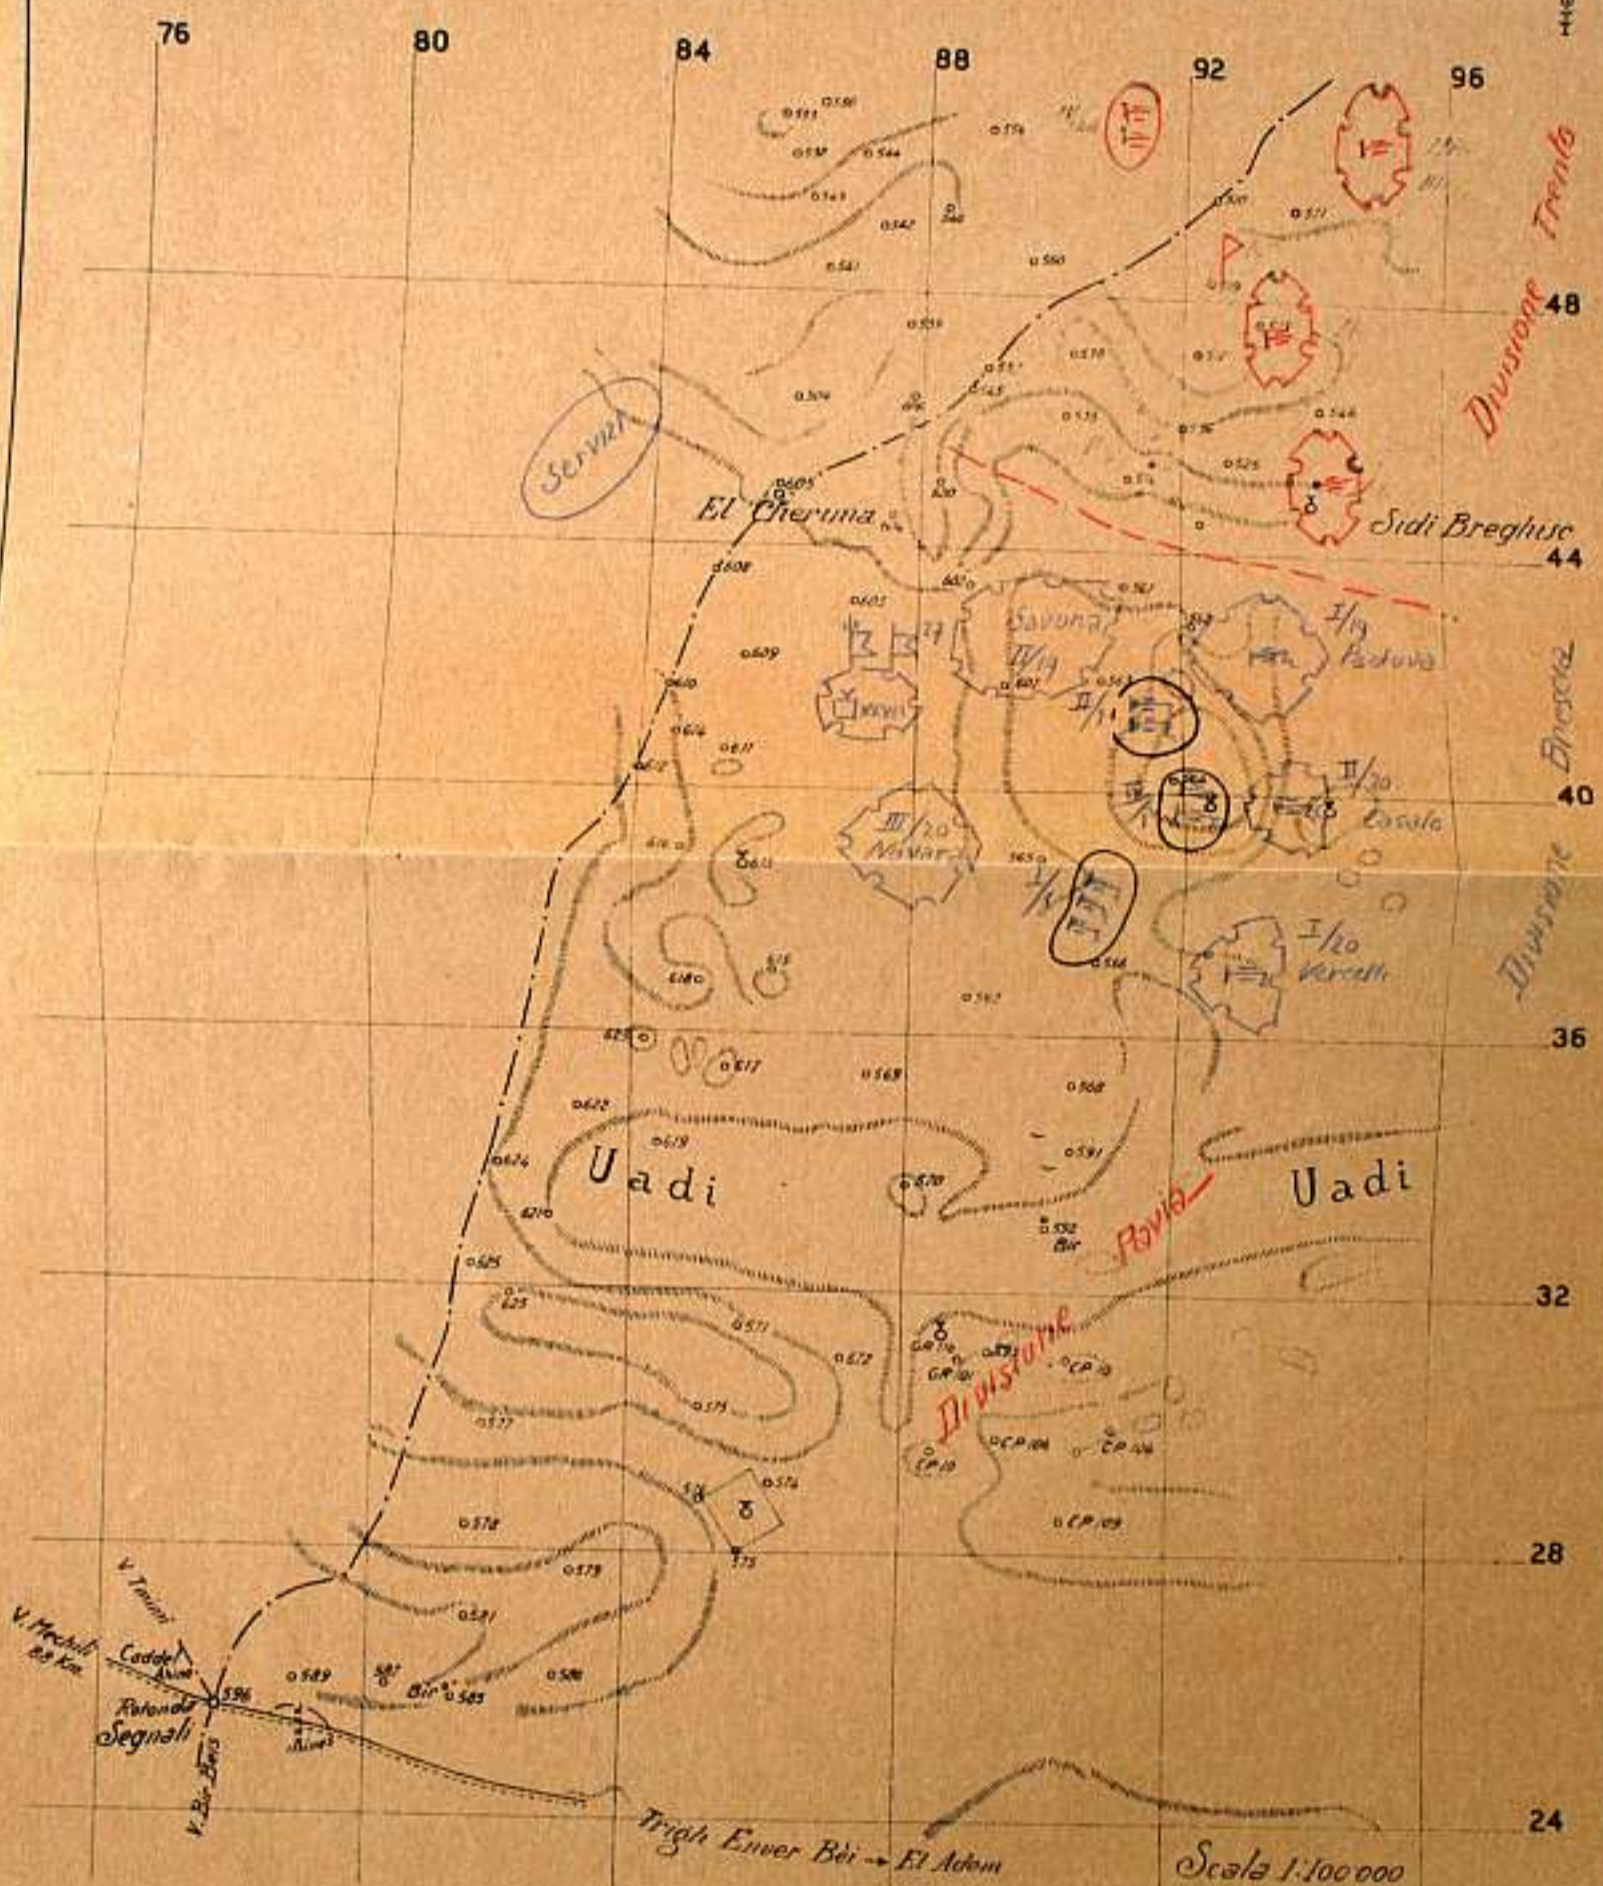

Schieramento della Div. Brescia a El Cherima.