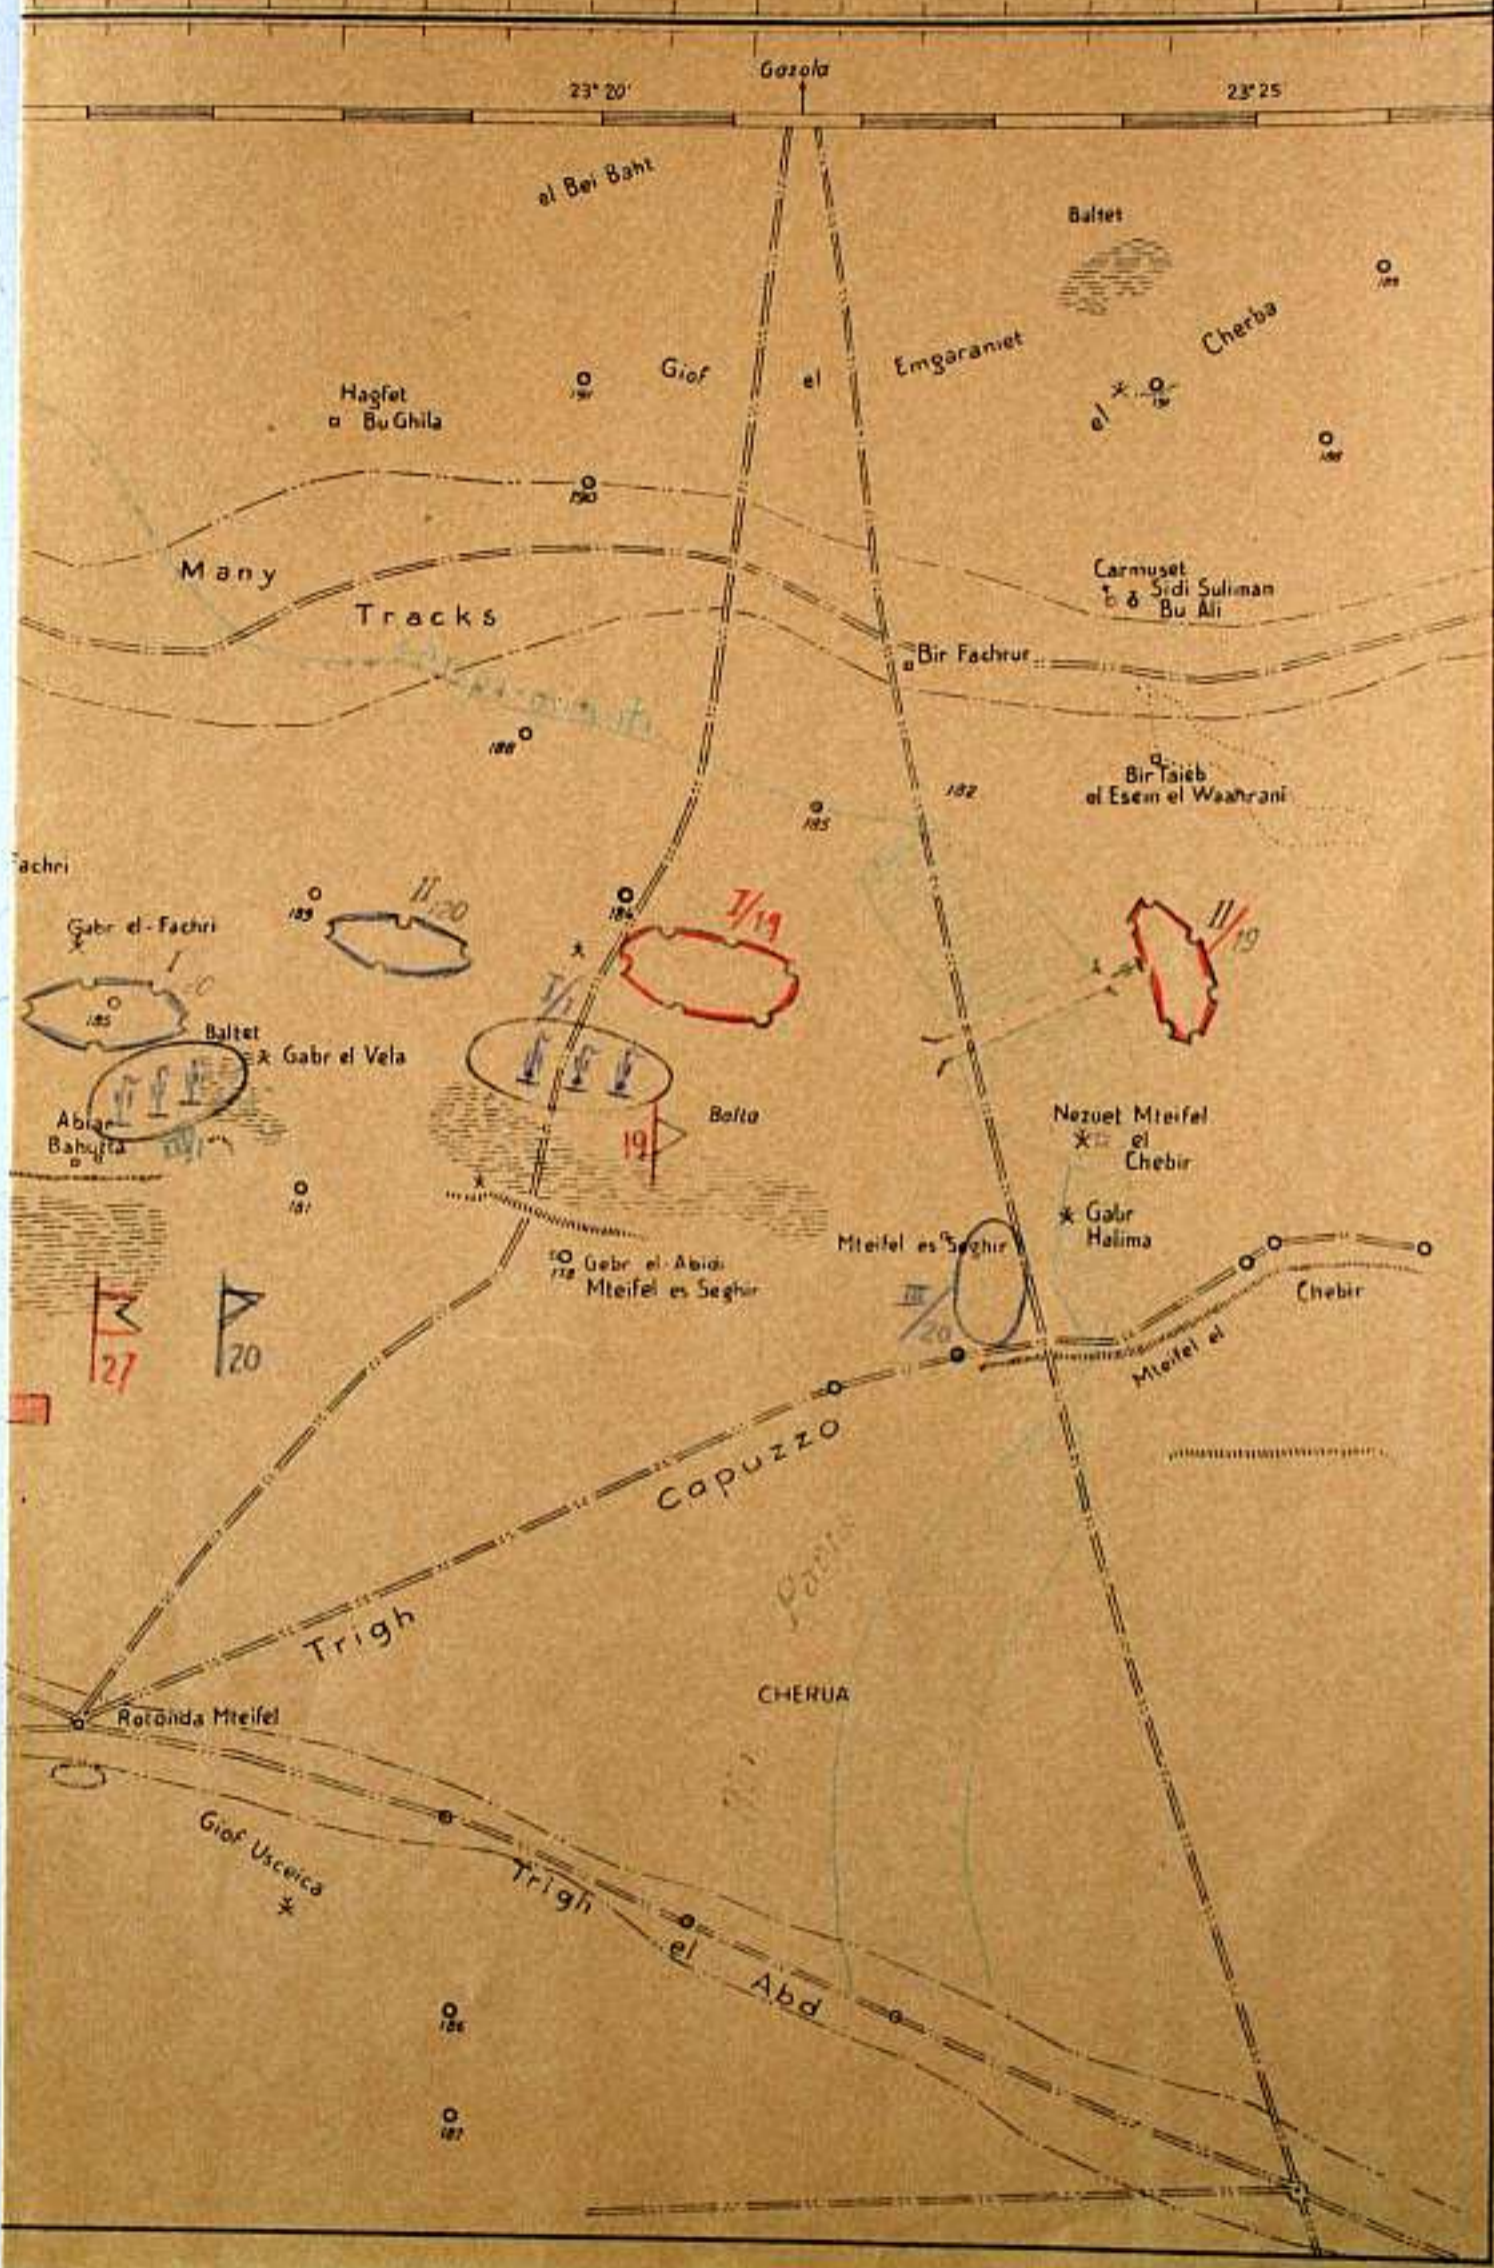

Giof Usceica

Trigh

el Abd

186

187

Battaglia di Marja Matrûch

Legenda

-  Zona militare
-  Contorno approssimativo della Piazza
-  Situazione giorno 26 giugno
-  " " 27 "
-  " " 28 "