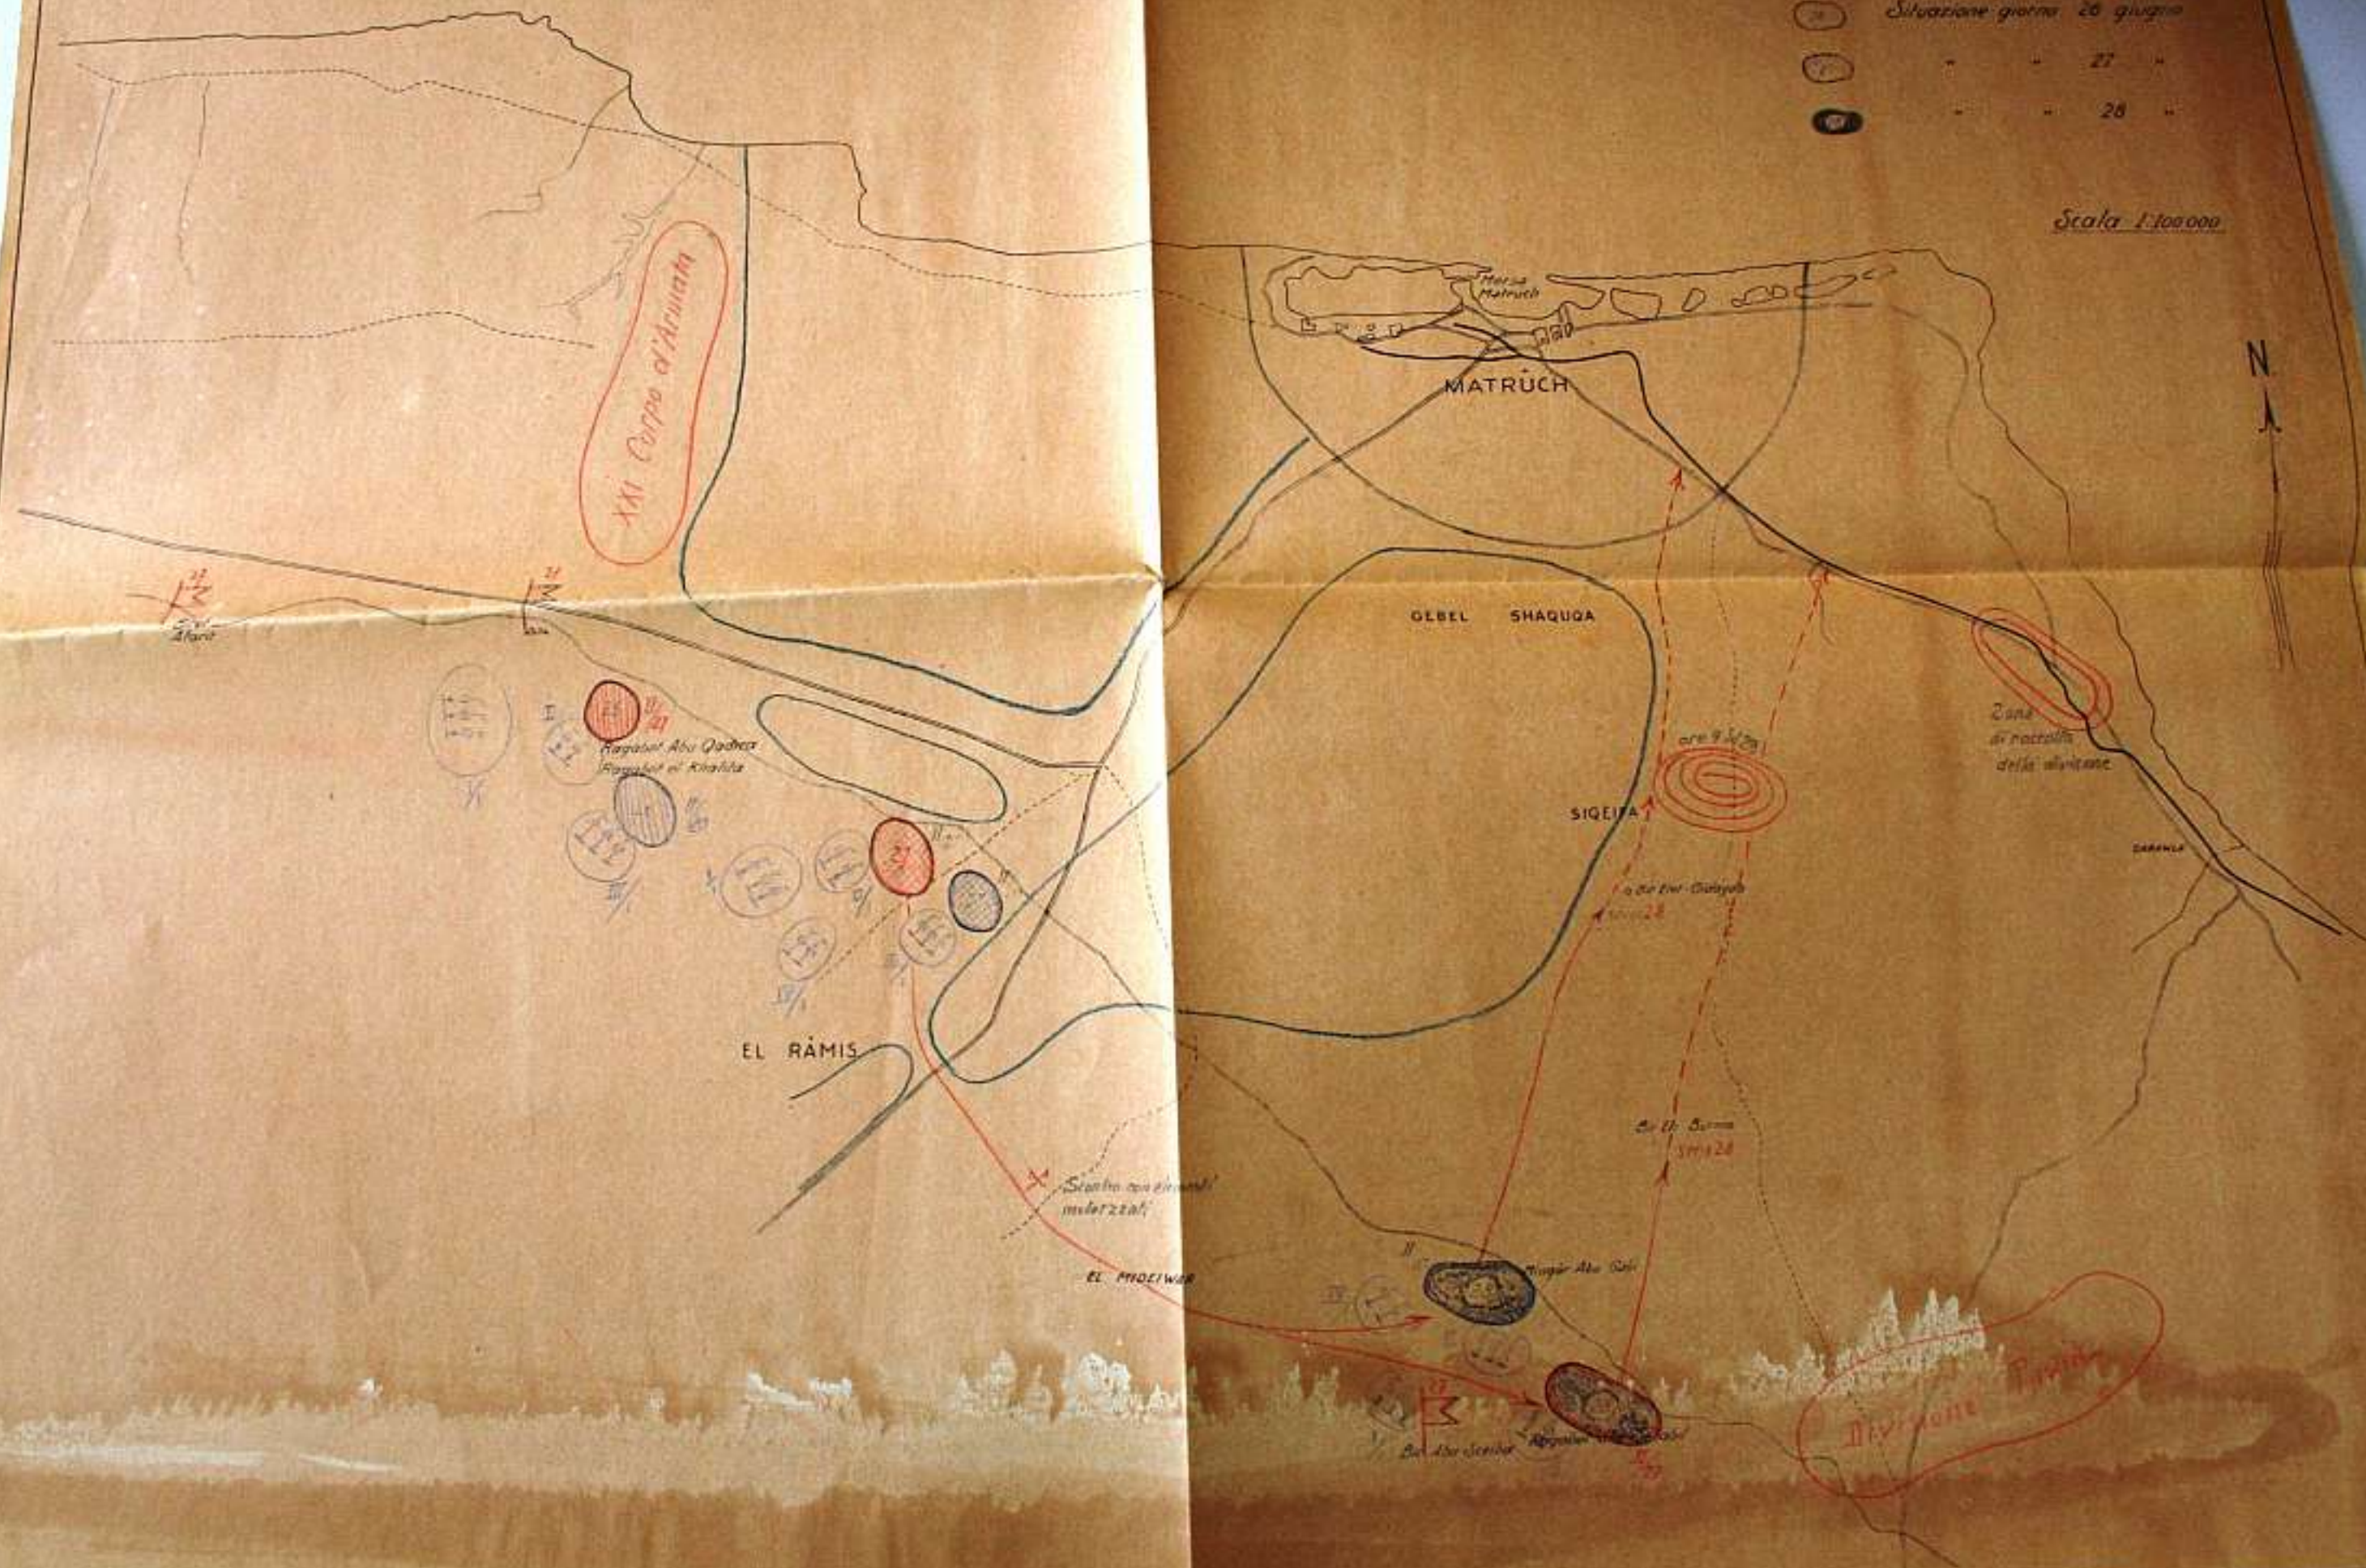

Battaglia di Marja Matrûch

Legenda

- Zona militare
- Contorno approssimativo della Piazza
- Situazione giorno 26 giugno
- " " 27 "
- " " 28 "

Scala 1:100.000

XXI Corpo d'Armata

Ragabul Abu Qadha
Ragabul el Khalifa

EL RÂMIS

EL PRIDEWAR

Stato con elementi
militari

MATRÛCH

OLBEL SHAQUQA

SIGEITA

ore 9 1/2

di El El-Ghaly

di El-Sama
31/6/28

Mogul Abu Gali

Ben Abu-Said

Abdullah

Zona
di raccolta
della divisione

Divisione Parigina